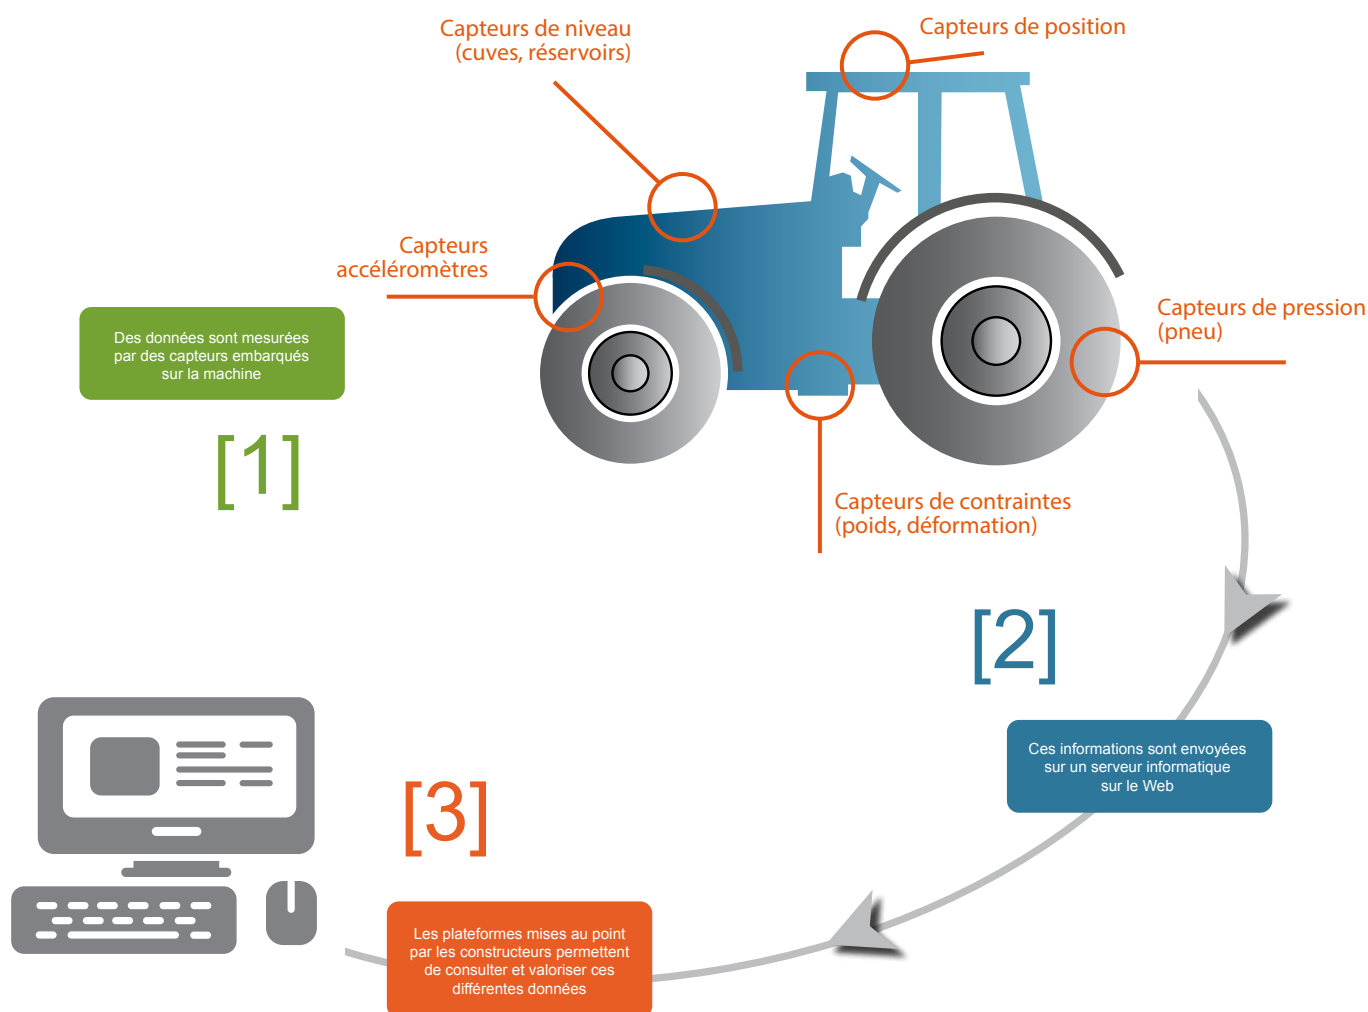

L'AGRICULTURE CONNECTEE

La télémétrie, **un suivi à distance**
des machines agricoles

AGRI'CONNECTEE

Une publication cuma Ouest

LE PRINCIPE

LA TÉLÉMÉTRIE CONSISTE À RECUEILLIR DES INFORMATIONS DES MACHINES AGRICOLES (ENSILEUSE, MOISSONNEUSE-BATTEUSE, TRACTEUR...) ET À LES CENTRALISER SUR UN SERVEUR, OÙ ELLES SONT CONSULTABLES

Cette technologie permet de transmettre à distance, en temps réel, diverses informations relatives au positionnement et/ou au statut d'un élément de la machine.

Exemples d'informations consultables en temps réel

- La position de l'ensileuse sur la parcelle
- Le réglage de ses couteaux
- La quantité ensilée
- La consommation de carburant

L'INTÉRÊT

OPTIMISER LES PERFORMANCES DES MACHINES ET LEUR ENTRETIEN

Avec des machines de plus en plus connectées et qui recueillent de plus en plus de données, la télémétrie a pour objectif de compiler et permettre l'échange de toutes ces données. L'enjeu est double :

Optimiser les performances des machines

- Un pilotage plus précis des productions (*estimation de la quantité et de la qualité*)
- Une meilleure gestion du parc matériel
- Une optimisation de l'organisation des chantiers